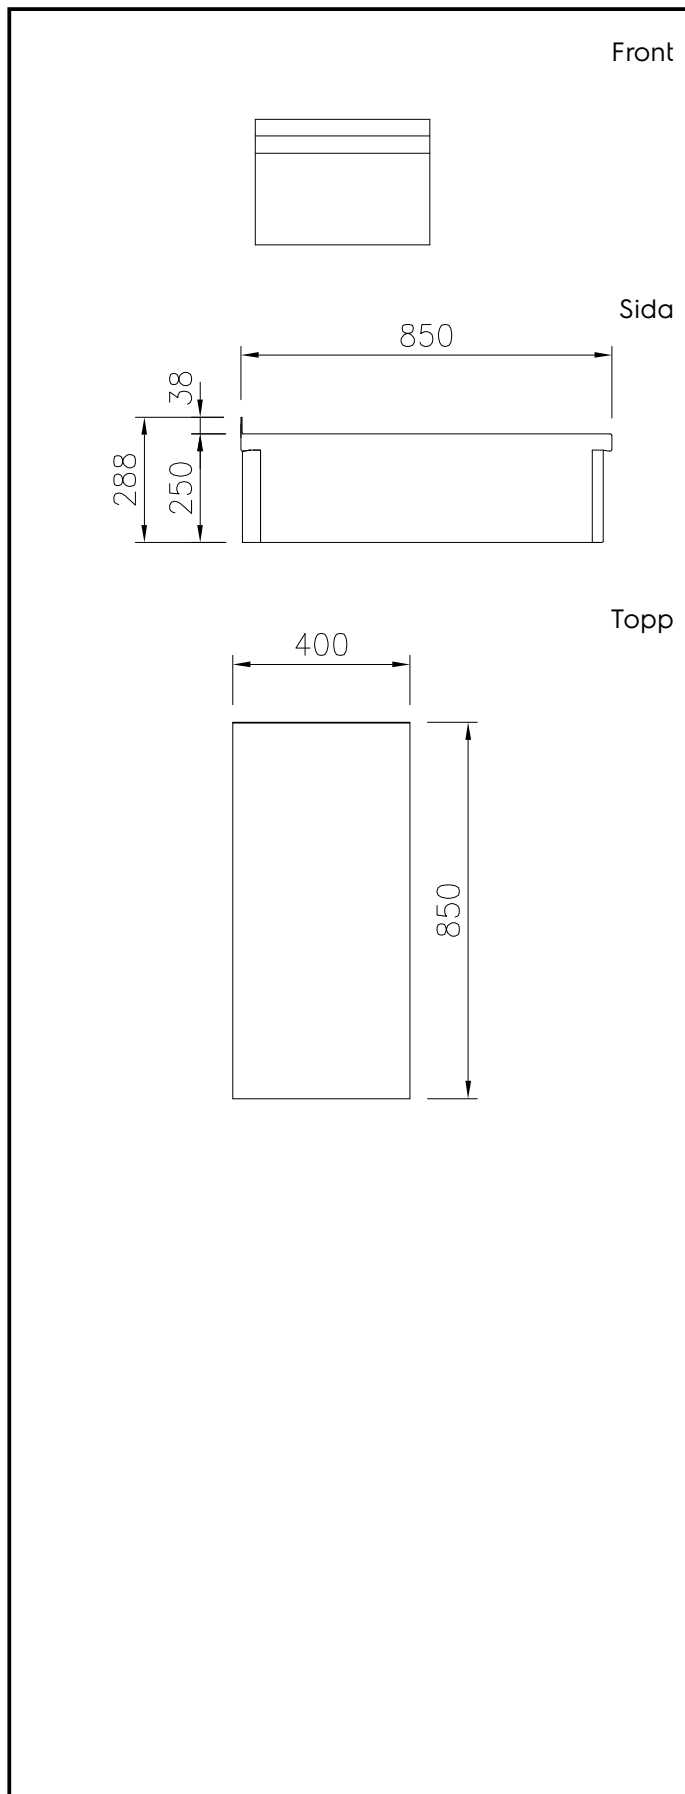

Viktig information

Yttermått, bredd	
588563 (MBNABDDOOO)	400 mm
Yttermått, djup	850 mm
Yttermått, höjd	250 mm
Nettovikt:	16 kg